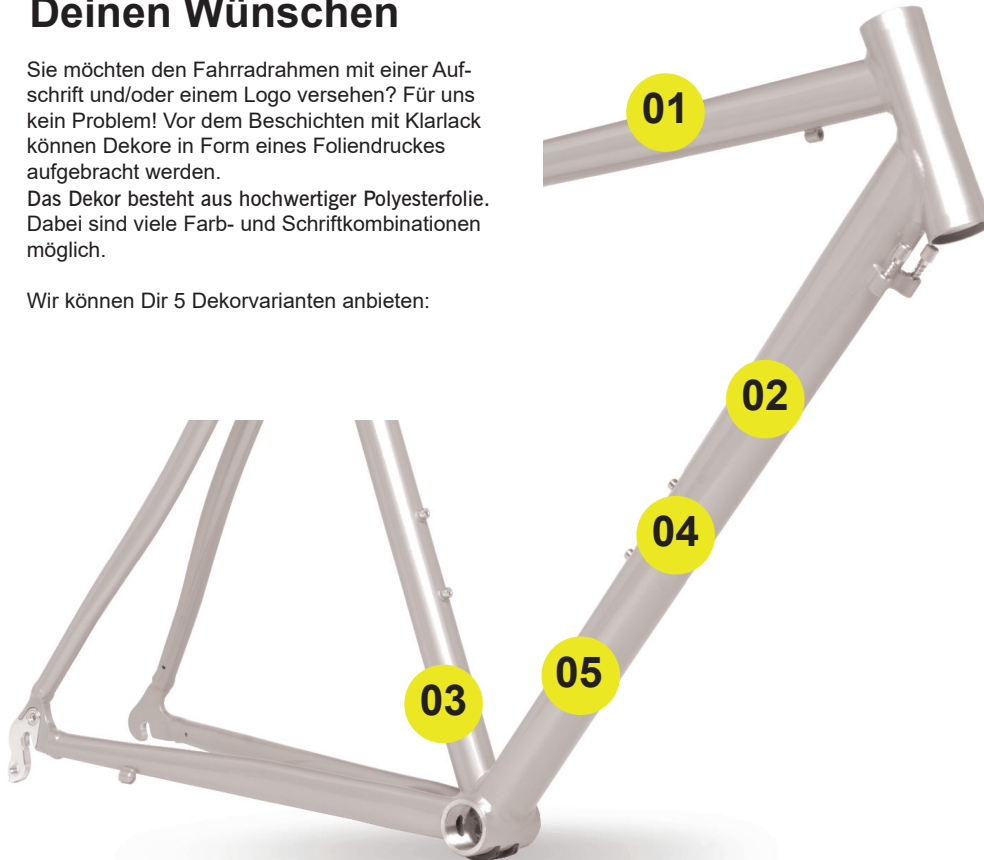

Design 03

Ra-Co Aufkleber schwarz über dem Innenlagergehäuse